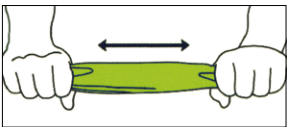

NEU

Platzsparend und einfach in der Handhabung.

Das bunte Mesh-Material ist seidig, weich, lässt sich sehr gut falten und wird in einer kleinen Tasche geliefert. Ideal für lange Wanderungen, Reisen und Sportarten wie zum Beispiel Kajak- und Radfahren, Klettern, Golf, Tennis, usw.

1. Nass machen

2. Auswringen

3. Auseinanderziehen

Farben

Smart Slot – clever und sicher

Der Schlitz im Tuch (Smart Slot) sorgt für einen erhöhten Tragekomfort.

Schwitzen und kühlen

Wenn das Wasser verdunstet, spürst du sofort die Kühlung des Handtuches, egal bei welcher Aktivität du dich gerade befindest.